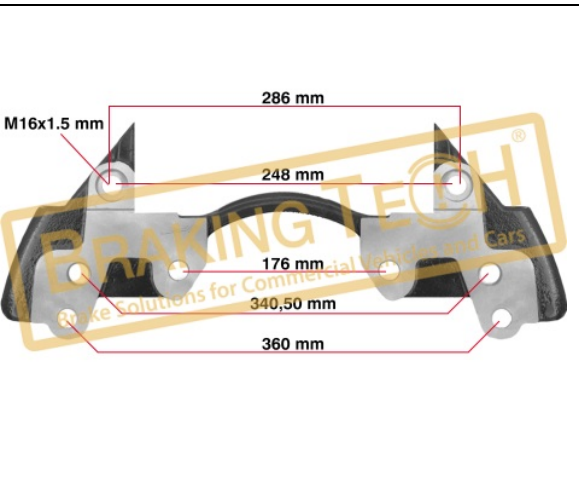

BTC0101203

Description :
Caliper Carrier Knorr(SN7)
Application :
MB Trailer Axle,SCANIA
OEM No :
K001275, A0004212506, 000 421 2506, SP1037103