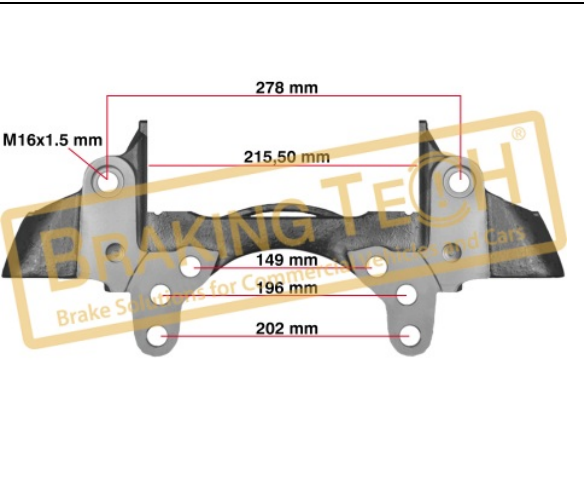

BTC0101207

Description :
Caliper Carrier Knorr(ST7)

Application :
ST7002,ST7012,Schmitz Trailer

OEM No :
K108001K50