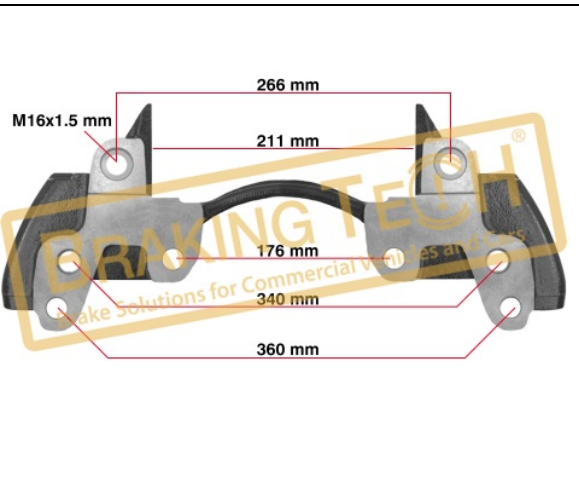

BTC010132

Description :
 Caliper Carrier Knorr(SB6-7)

Application :
 SB6,SB7,SB7 radial-for BPW 22.5' type

OEM No :
 K001505, K002756, I1197270061, 09.801.02.49.0

BTC0101201

Description :
Caliper Carrier Knorr(SN6)
Application :
SN6,SCHMITZ,SAF Jumbo 19.5"
OEM No :
K015378, Z019053