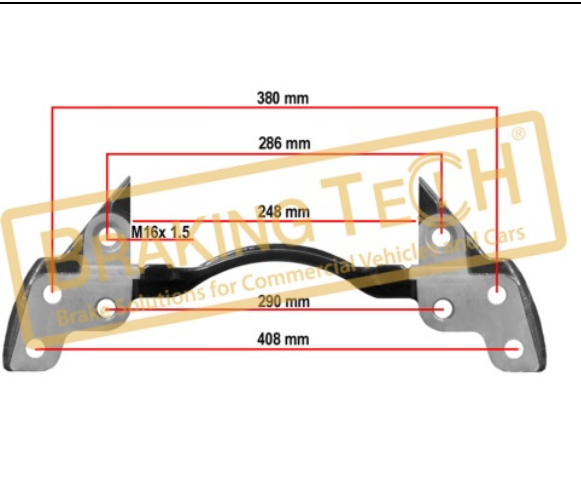

BTC010112

Description :
 Caliper Carrier Knorr(SB7-SN7)

Application :
 MB BUS CONNECTO,ZF Axle 22.5",BMC Bus

OEM No :
 K001529 , K001530 , 0004213706 , 0004213806

BTC010115

Description :
 Caliper Carrier Knorr(SN7)