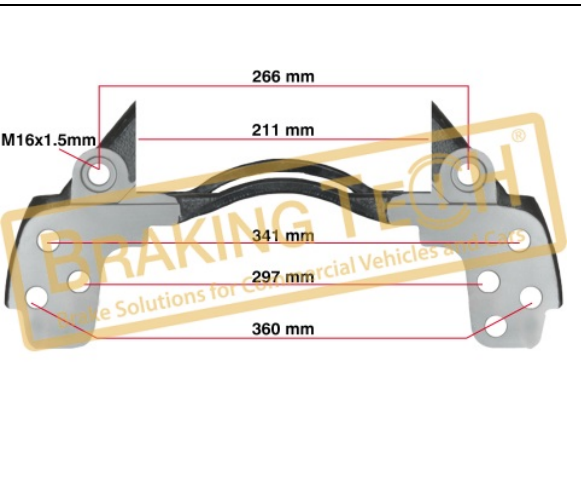

OEM No :
 K000358, 000 421 1606

BTC0101212

Description :
 Caliper Carrier R/H Knorr(SN6)

Application : :
 SN6,IVECO TECTOR,19.5"

OEM No :
 K002314

BTC0101213

Description :
 Caliper Carrier L/H Knorr(SN6)

Application : :
 SN6,IVECO TECTOR,19.5"