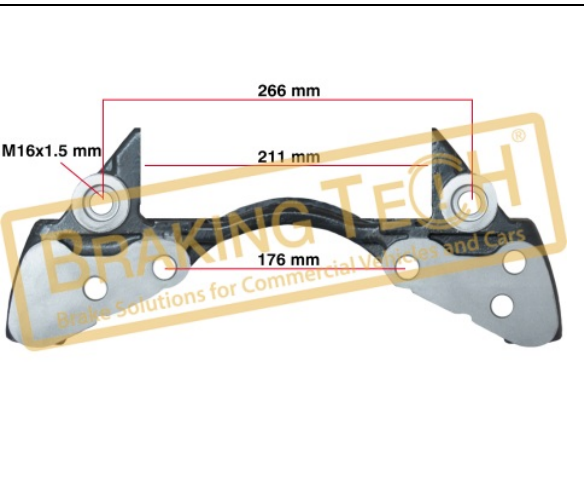

OEM No :
 K001525, M91004702, 5021 175 296, 2121598

BTC0101207

Description :
 Caliper Carrier Knorr(ST7)

Application :
 ST7002,ST7012,Schmitz Trailer

OEM No :
 K108001K50

BTC0101208

Description :
 Caliper Carrier Knorr R/H(SB6)