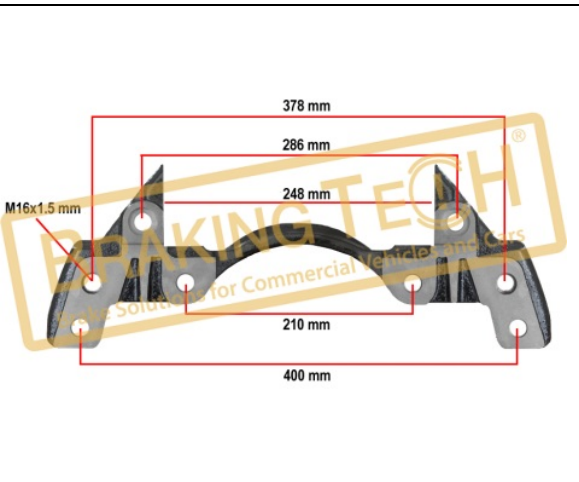

BTC010183

Description :
Caliper Carrier Knorr(SB7-SN7)

Application : :
22.5 "Knorr Casting Z007541,MB AXOR

OEM No :
K000026, MB 000 421 1106, Z007541, K001273, 2121591