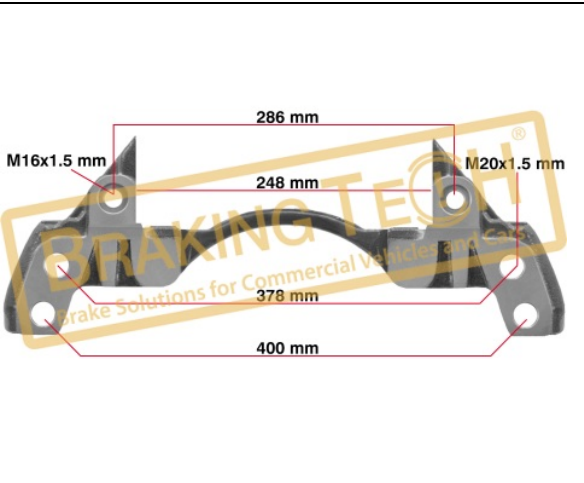

BTC0101205

Description :
 Caliper Carrier Knorr(SN7-SB7)

Application :
 SB7,SN7,AXOR,22.5"

OEM No :
 K000028, MB 000 421 1206

BTC0101206

Description :
 Caliper Carrier Knorr(SN7-SB7)

Application :
 SB7,SN7,SMB Axle,FRUEHAUF, Renault,Scania,22.5"