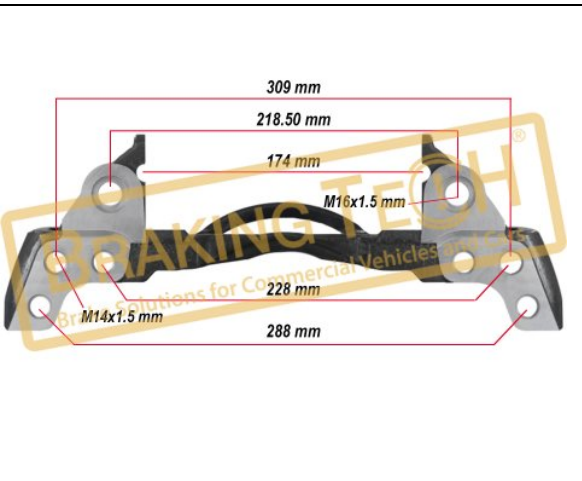

BTC0101997

Description :
Caliper Carrier Knorr(SN5)

Application :
MAN TGL,Rim 17.5"

OEM No :
K005606