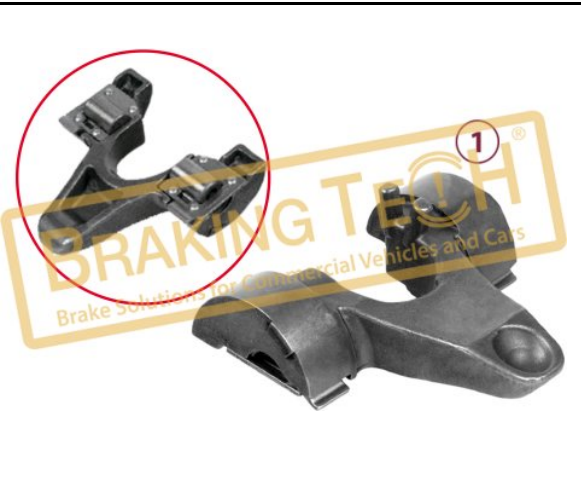

OEM No :
 Z002965

No	BT No	Information
1	BTT54 x 1	Lever 0° - 126mm

BTK10022

Description :
 Caliper Lever

Application : :
 Truck and Trailers,ST7,NA7

OEM No :
 Z002881

No	BT No	Information
1	BTT55 x 1	Lever 0° - 113 mm

BTK10023

Description :
 Caliper Lever

Application : :
 Knorr Calipers

OEM No :
 SerinFren

No	BT No	Information
1	BTT56 x 1	Lever 0° - 124 mm

BTK10024

Description :
 Caliper Lever

Application : :
 MAN TGL, Mercedes Benz ATEGO

OEM No :
 BrakingTech

No	BT No	Information
1	BTT57 x 1	Lever

BTK10025

Description :
 Caliper Lever

Application : :
 GIGANT Axle, MERCEDES ATEGO, MAN TGL

OEM No :
 BraKingTech

No	BT No	Information
1	BTT58 x 1	Lever