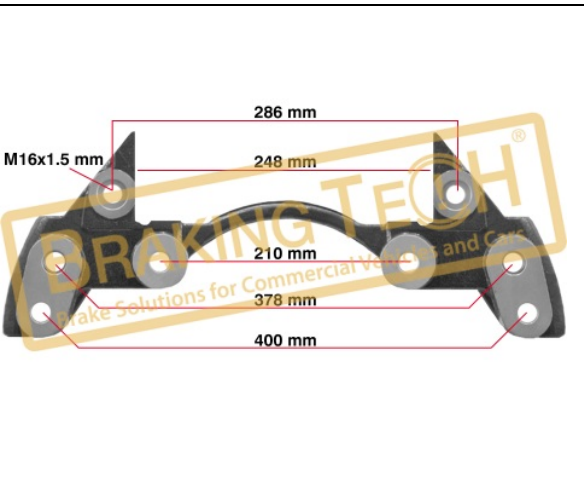

BTC0101205

Description :
Caliper Carrier Knorr(SN7-SB7)

Application :
SB7,SN7,AXOR,22.5"

OEM No :
K000028, MB 000 421 1206