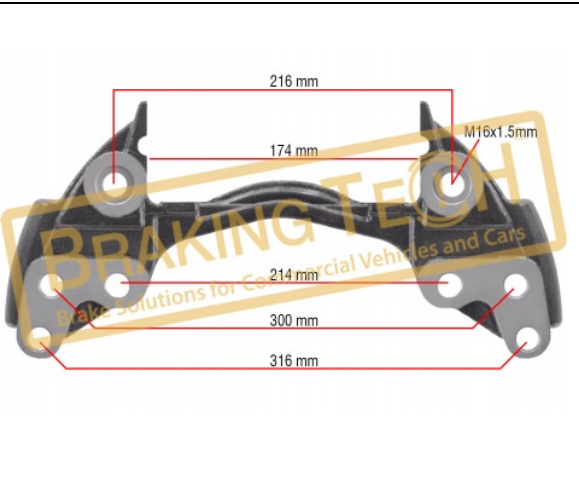

BTC0101222

Description :
Caliper Carrier Knorr SB5 - 17,5

Application : :
MB Atego

OEM No :
K000358, 0004211606