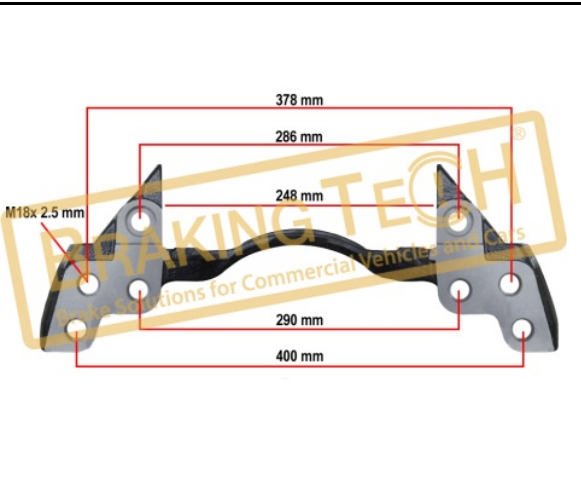

OEM No :
 K000358, 0004211606

BTC010183

Description :
 Caliper Carrier Knorr(SB7-SN7)

Application : :
 22.5 "Knorr Casting Z007541,MB AXOR

OEM No :
 K000026, MB 000 421 1106, Z007541, K001273, 2121591

BTC010184