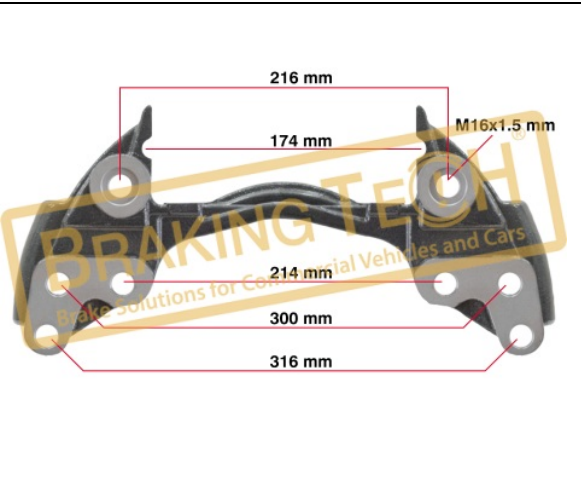

Application : :
 SB6,ATEGO,SAF Axle 19.5",Scania,Renault

OEM No :
 K001494, 11328040061, MB 000 421 1306, 8 531 7003 400, 2121595, 5021 171 542

BTC0101211

Description :
 Caliper Carrier Knorr(SB5)

Application : :
 SB5,MB Atego 17.5"