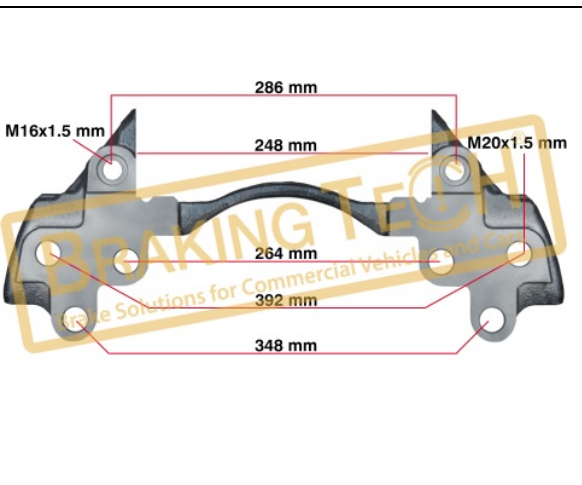

OEM No :
 K004680, 2379696, 01.303.88.57.0

BTC0101991

Description :
Caliper Connecting Bolt Set

No	BT No	Information
1	BTC96 x 6	Screw M20 x 70 x 48 x 2,5 ...

Application :
SB6,SB7 Calipers

OEM No :
SerinFren