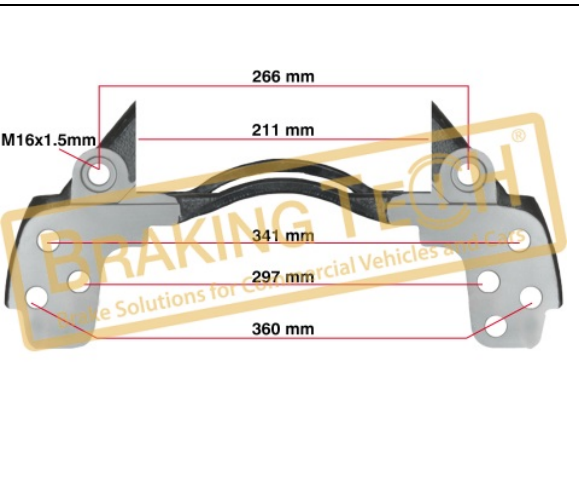

OEM No :
 K000358, 000 421 1606

BTC0101212

Description :
 Caliper Carrier R/H Knorr(SN6)

Application : :
 SN6,IVECO TECTOR,19.5"

OEM No :
 K002314

BTC0101213

Description :
 Caliper Carrier L/H Knorr(SN6)

Application : :
 SN6,IVECO TECTOR,19.5"