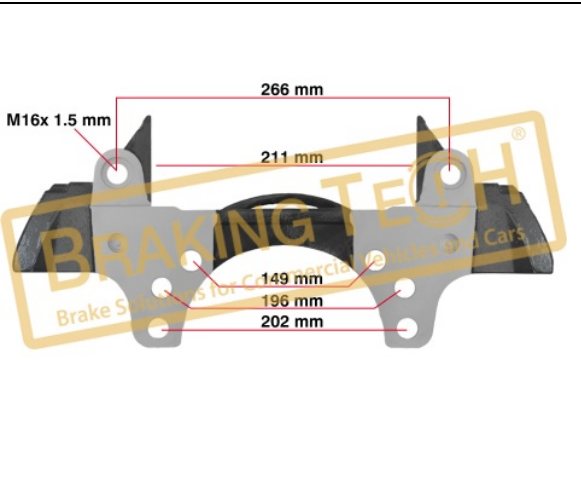

BTC010112

Description :
 Caliper Carrier Knorr(SB7-SN7)

Application :
 MB BUS CONNECTO,ZF Axle 22.5",BMC Bus

OEM No :
 K001529 , K001530 , 0004213706 , 0004213806

BTC010115

Description :
 Caliper Carrier Knorr(SN7)