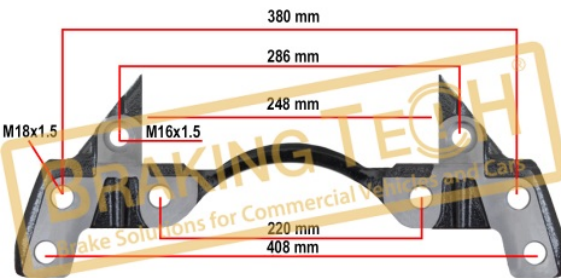

OEM No :
 K001105, K002979, 0203131300, Z000702, K003673

BTC0101103

Description :
 Caliper Carrier Knorr(SB7-SN7)

Application :
 MAN TGA 18.430,Rim 22.5"

OEM No :
 K001278, K001278BXW

BTC0101109

Description :
 Caliper Carrier Knorr(SK7)